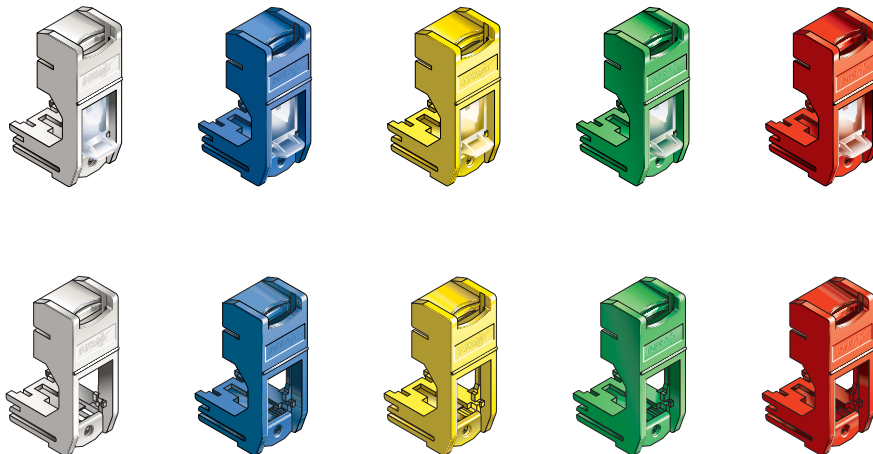

VDI990x(B)

Multiplus

S Y S T E M

UTILISATION

Au local technique avec l'utilisation des panneaux de la gamme Multiplus VDI9910F/U.

Permet d'accueillir les connecteurs RJ45 (VDI7700S10GE / VDI7700GE / VDI7700GU / VDI7700SDB / VDI7700SD / VDI7700SU).

SPÉCIFICITÉS

Adaptable (avec ou sans volet) : fixation du doubleur par vis centrale pour un meilleur maintien mécanique des adaptateurs / duplicateurs (brevet Infracplus).

Volet amovible cache poussière en cristal.

Repérage visuel : 5 coloris.

Se fixe et se déverrouille par l'avant et sans outil.

Une fois le support déverrouillé du panneau, le connecteur peut être démonté de son support manuellement et sans outil.

Repérage du support par la couleur, une étiquette de hauteur standard (12 mm) et/ou avec un porte étiquette encliquetable amovible de 6 ports (réf. VDI9907x).

CARACTÉRISTIQUES

Matériau	Polyamide
Dimension (L x H x P)	18.15 x 44.3 x 26.3 mm
Température (service)	- 40 à + 70 °C