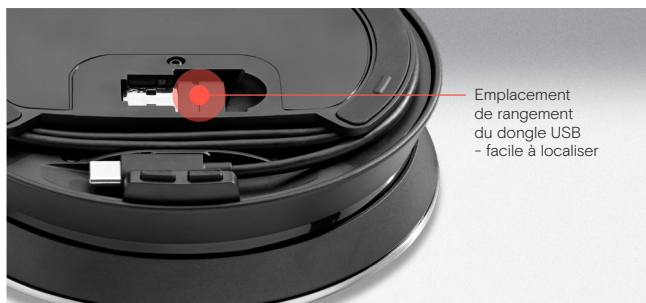

EXPAND 30

Vue d'ensemble du produit

Se connecte au	Nom du produit	Description	Taille de la salle de réunion	Détails	Code EAN / UPC
PC, smartphone et tablette via Bluetooth® / USB-C* / NFC 	EXPAND SP 30 Art. n° 1000223	Speakerphone Bluetooth®, avec câble USB-C dont adaptateur USB-C vers USB-A Optimisé pour UC et certifié pour Skype Entreprise**		Appel, multimédia et écoute de musique	EAN: 5 71478 00024 2 UPC: 8 400644024 4
	EXPAND SP 30 + Art. n° 1000224	Speakerphone Bluetooth® avec câble USB-C et dongle USB, dont adaptateur USB-C vers USB-A Optimisé pour UC et Certifié pour Skype Entreprise**		Appel, multimédia et écoute de musique	EAN: 5 71478 00025 9 UPC: 8 400644025 1
	EXPAND SP 30T Art. n° 1000225	Speakerphone Bluetooth®, avec câble USB-C et dongle USB dont adaptateur USB-C vers USB-A Optimisé pour UC et certifié pour Microsoft Teams (certification en cours)**		Appel, multimédia et écoute de musique	EAN: 5 71478 00026 6 UPC: 8 400644026 8

* La connectivité USB-C est optimisée pour une utilisation sur PC et Mac. Lorsque USB-C est connecté à un smartphone ou à une tablette, les performances dépendent de l'appareil.

** La certification Skype Entreprise / Microsoft Teams s'applique lorsque l'USB / dongle USB / USB-C est connecté à un PC ou un Mac.